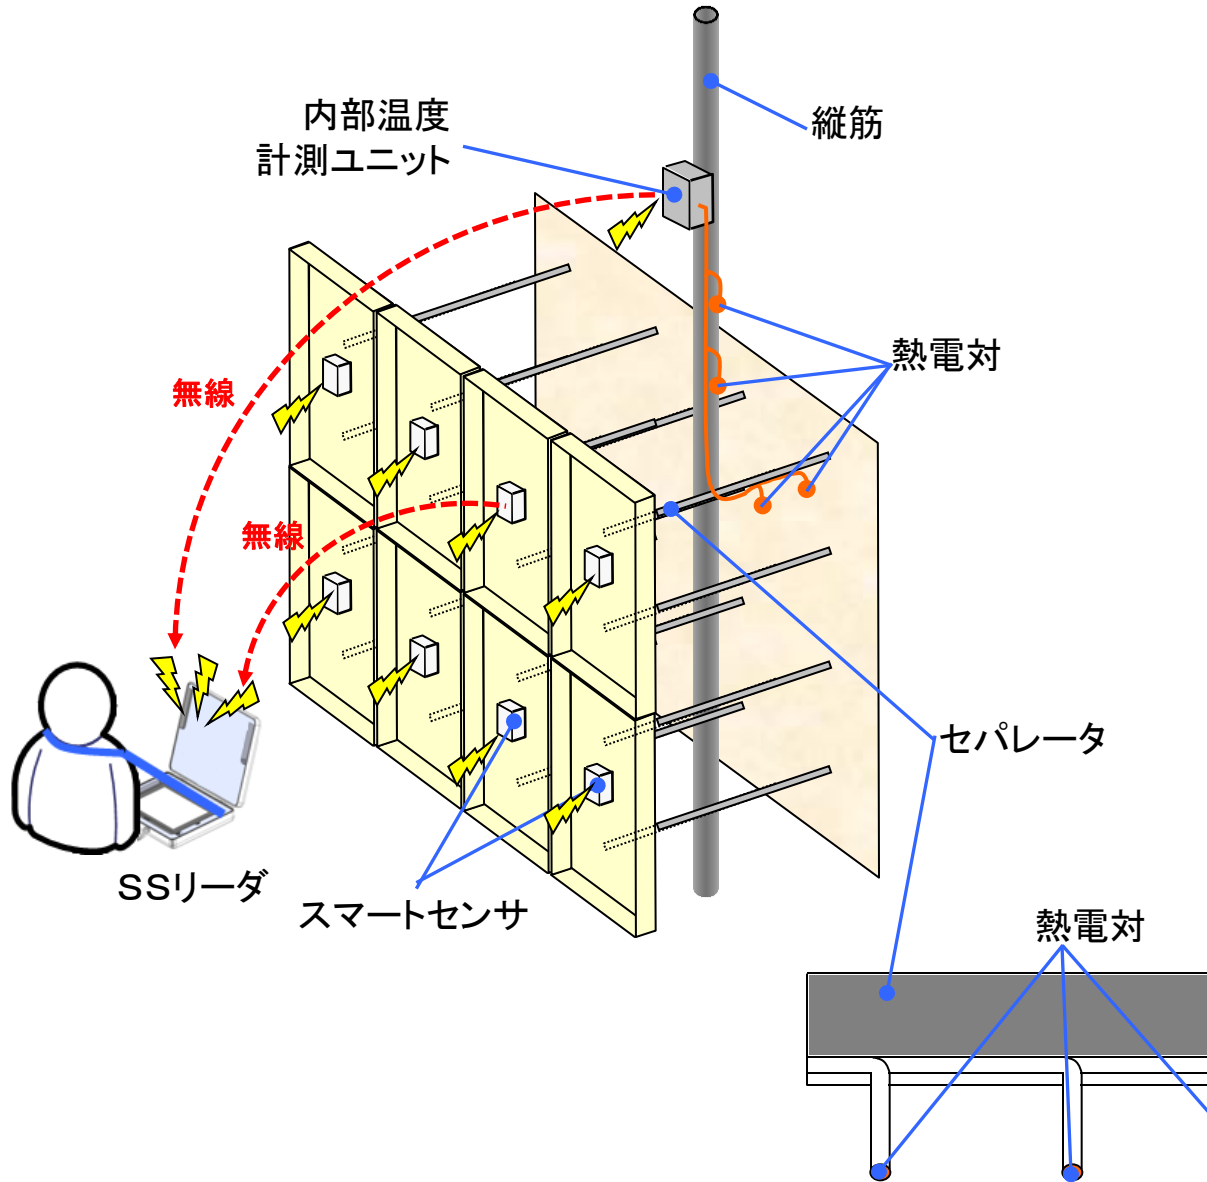

コンクリート内部温度計測ユニット

脱着式コネクタ

熱電対ケーブル

内部温度計測ユニット

- 多CH熱電対対応
- コネクタによる脱着
- 無線通信
- 電池電源